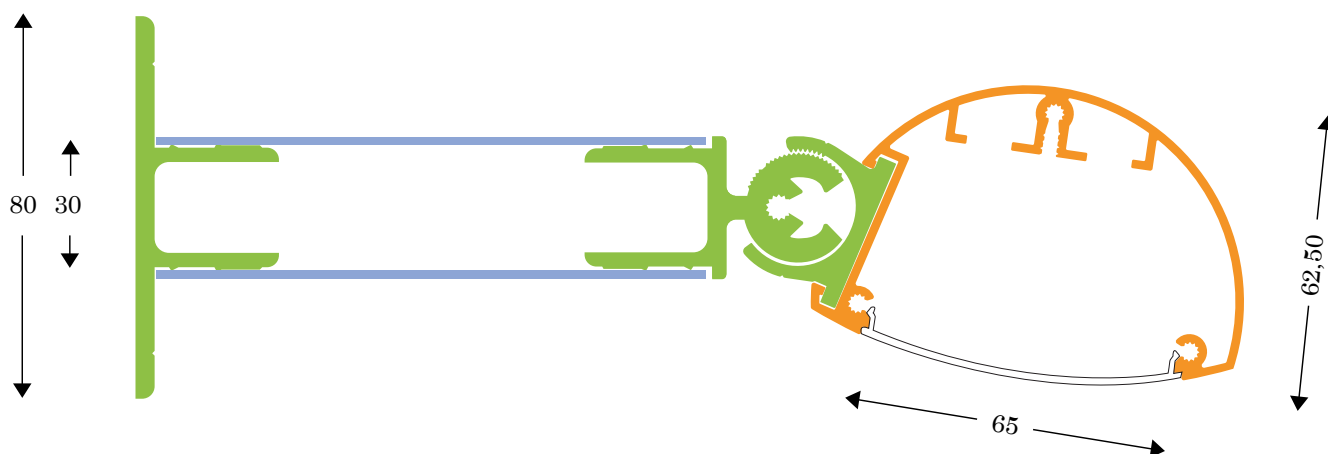

SlimLine[®] -S

LED Verlichtingssysteem

Slimline®-S Een nieuw en decoratief lichtkoof systeem voor het met LED uitlichten van reclame borden, teksten en billboards.

Het profiel wordt inclusief transparant of gestreept opaal polycarbonaat afdek geleverd op lengte a 6150 mm. De eenvoudig te monteren muurankers in combinatie met **scharnierende koofbevestigingen** maken het systeem compleet en zorgen voor optimale licht-spreiding. Op aanvraag tevens compleet op maat gemaakt, inclusief LED verlichting.

Oppervlakte behandelingen:

- onbewerkt / brute
- geanodiseerd vom-1
- gelakt RAL 9016
- op aanvraag in elke standaard RAL kleur
- op aanvraag compleet met LED verlichting
- handelslengte 6150 mm

1 **130910 (130911 - 130912)**
SlimLine-S brute 6150 brute incl.
afdek PC

3 **130885 (130886 - 130887)**
SlimLine afstandsprofiel brute

2 **130875 (130876 - 130877)**
SlimLine-S scharnierset brute

4 **130908 (130909 opaal)**
SlimLine-S Polycarb. afdek glashelder 6150 mm
(inklikken vanaf de onderzijde)